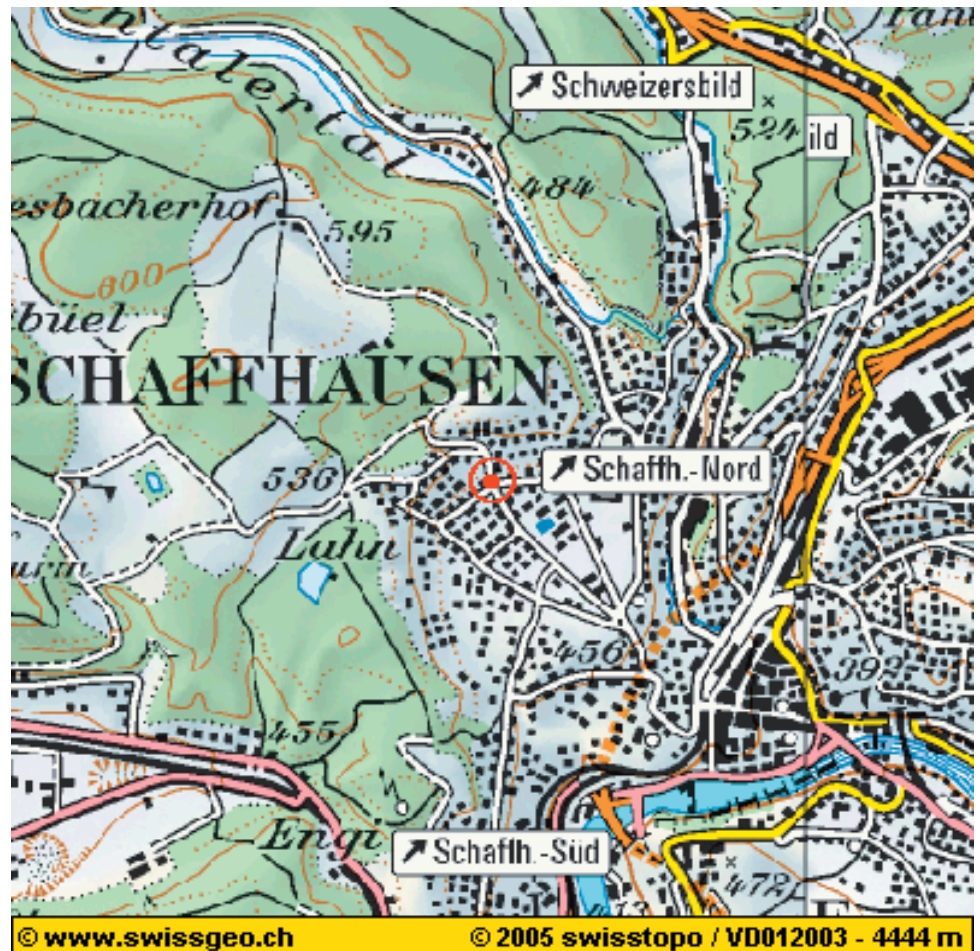

**Wegbeschreibung von  
Winterthur:**

Autostrasse A4 Richtung  
Schaffhausen bis Ausfahrt  
Schaffhausen-Süd. Dann  
Wegweiser Richtung Breite  
folgen.  
(Achtung Radarfallen!)  
Weiter siehe Plan. :-)

rtkroki breite (Atelier 61)