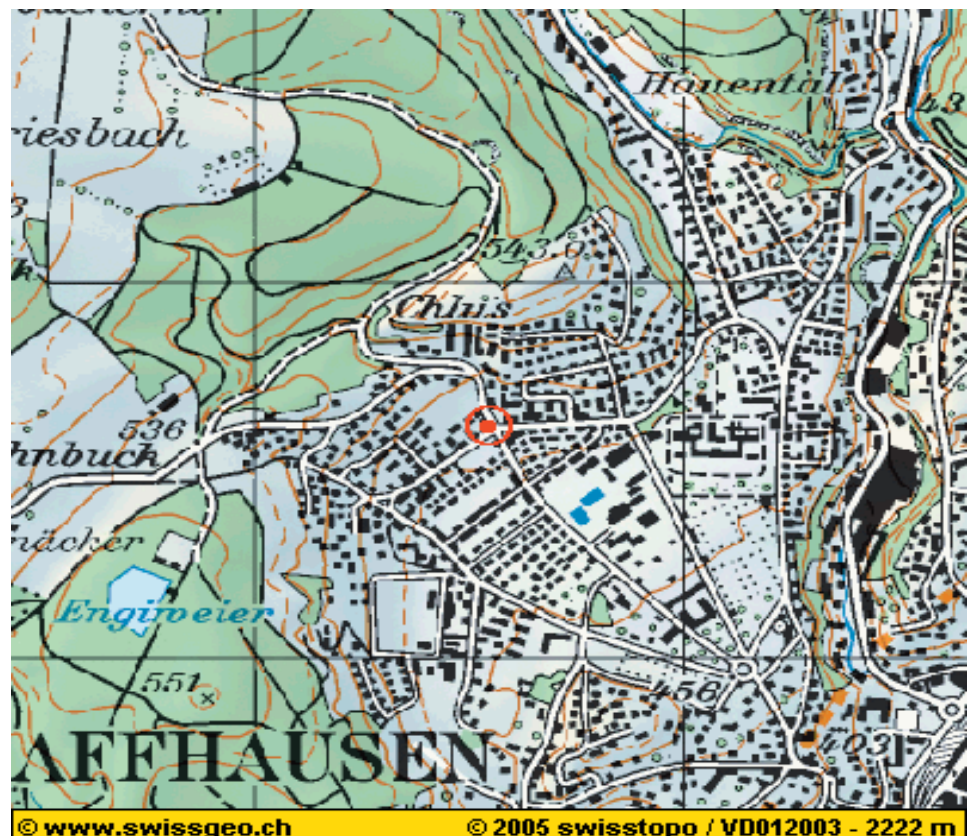

**Wegbeschreibung von  
Winterthur:**

Autostrasse A4 Richtung  
Schaffhausen bis Ausfahrt  
Schaffhausen-Süd. Dann  
Wegweiser Richtung Breite  
folgen.  
(Achtung Radarfallen!)  
Weiter siehe Plan. :-)

rtkroki breite (Atelier 61)